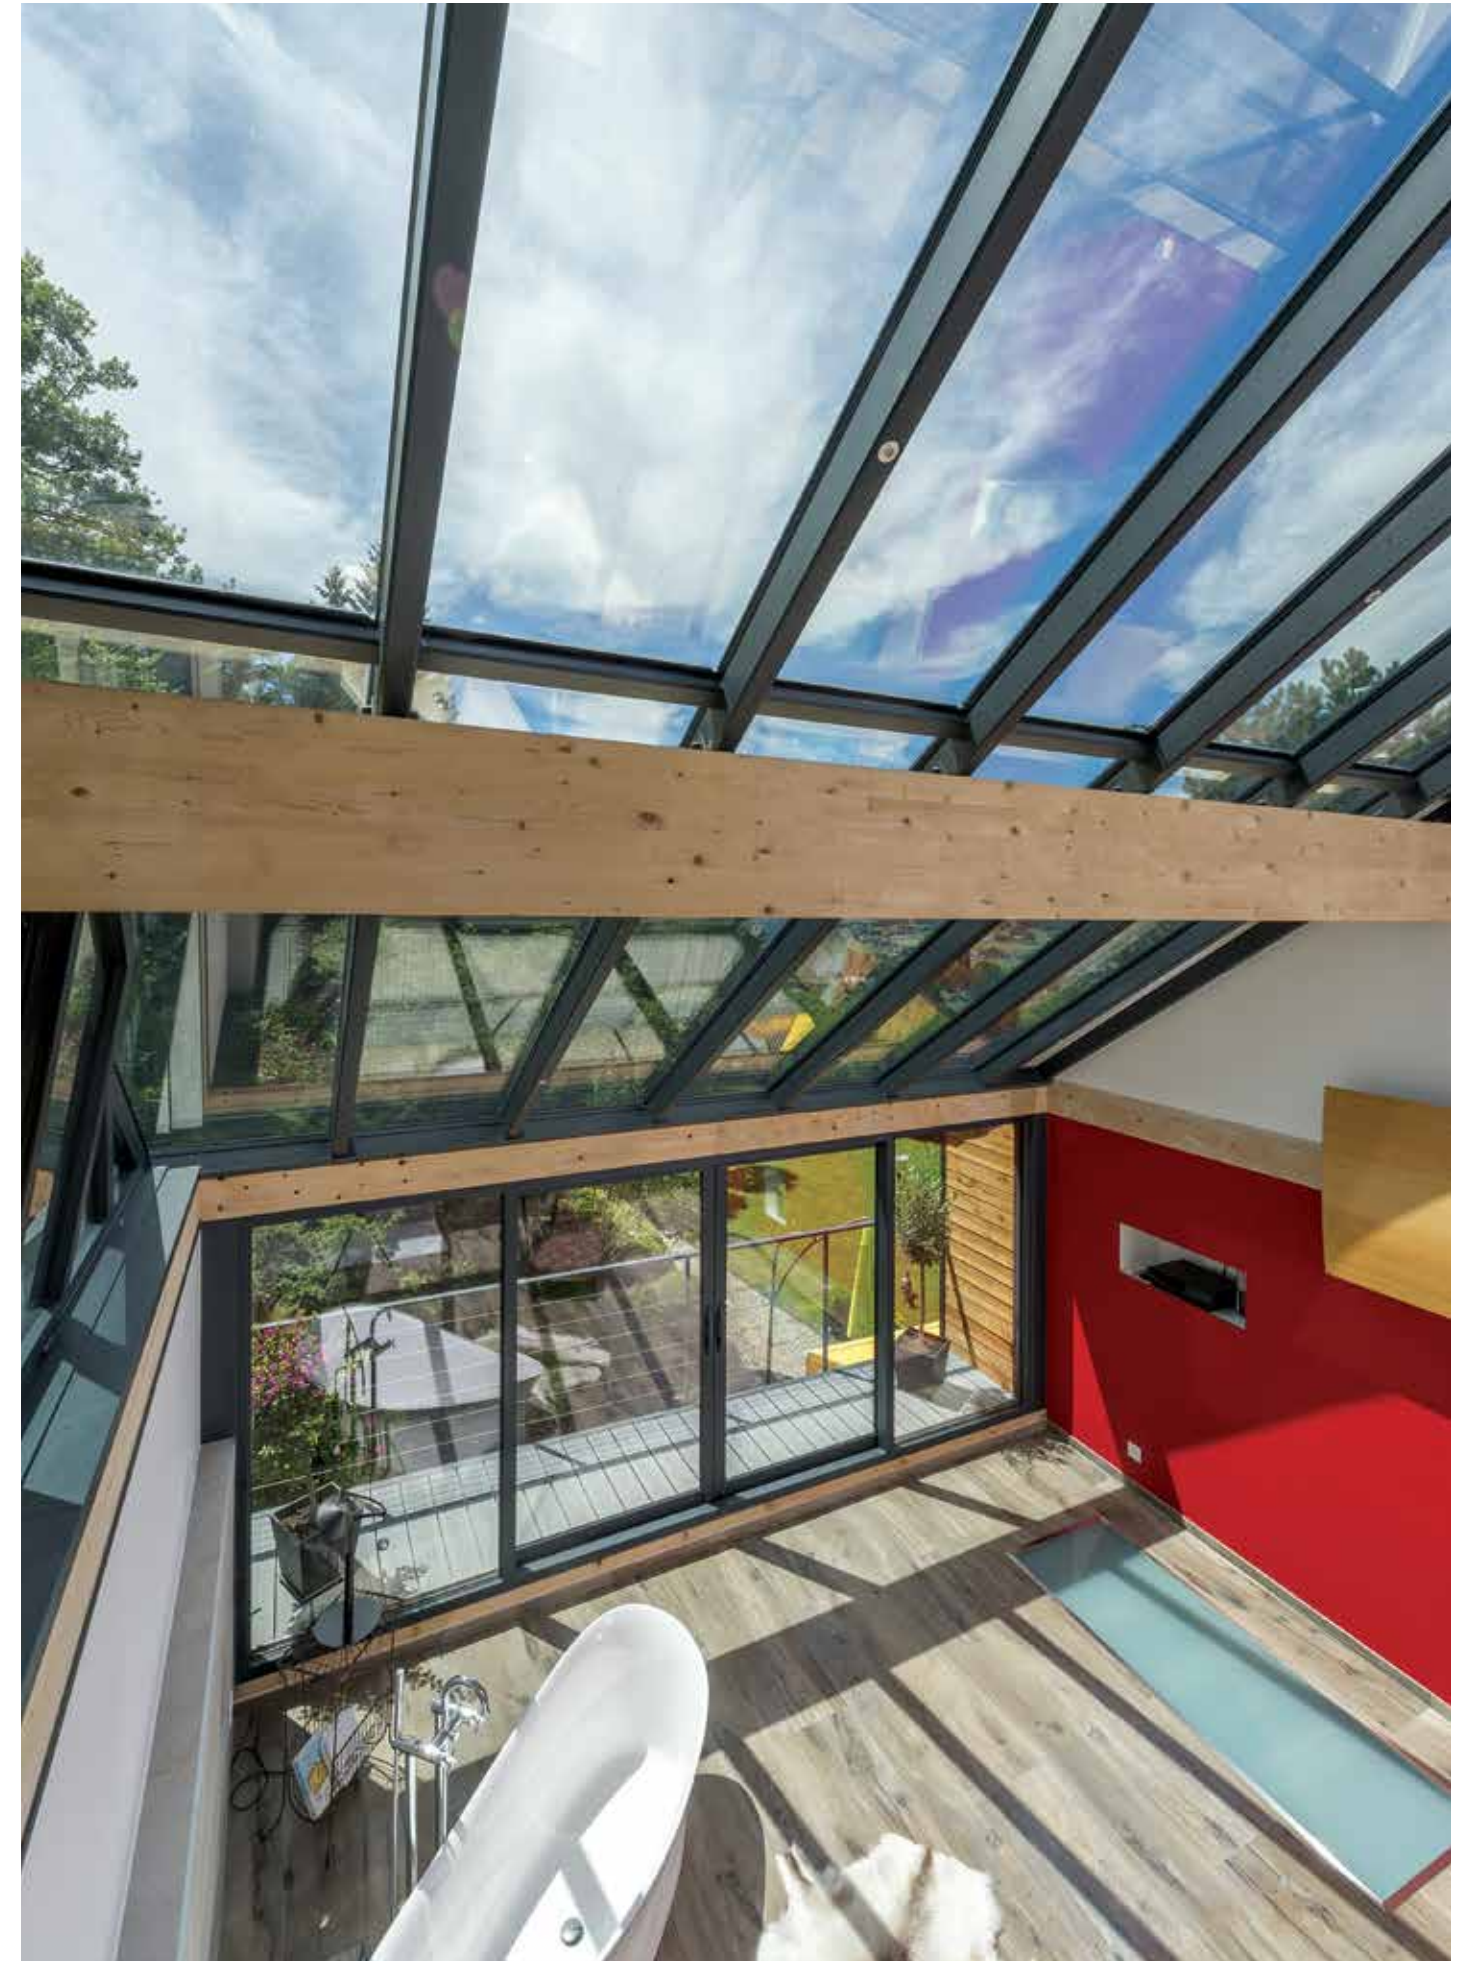

UN ESPACE DE BIEN-ÊTRE SOUS UNE PLUIE D'ÉTOILES

Réalisée en 2016 dans le département de Haute-Savoie, cette véranda à structure bois et enveloppe aluminium a agrandi et embelli l'habitation principale de ses propriétaires, tout en décuplant son niveau de confort. Cette extension d'une cinquantaine de mètre carrés a été réalisée dans un ancien et obscur grenier d'une hauteur maximale d'un mètre quatre-vingts... Conçue et mise en œuvre avec une grande maîtrise, elle révèle un immense espace ouvert, baigné de lumière et entièrement dédié au bien-être de ses occupants. Le concepteur de la véranda, la société Actuel Véranda, membre du réseau expert en aluminium Côté Baies, a su déjouer tous les obstacles pour parvenir à un résultat qui a fière allure. Il a en effet fallu l'intervention d'un camion grue pour se frayer un accès à ce chantier d'envergure. Le professionnalisme du vérandaliste, basé à Seynod, a fait merveille. L'extension, qui marie avec brio une ossature bois à des menuiseries en aluminium, semble aujourd'hui être le prolongement naturel de la maison. À l'intérieur de cet espace conçu sur deux niveaux – chambre à coucher en mezzanine, salle de bains